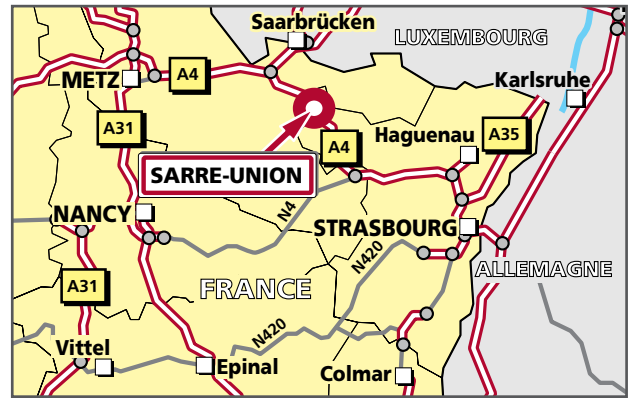

# SAREL

Route de Phalsbourg – BP106  
67269 SARRE-UNION  
Tél. : 33 (0)3 88 01 62 00  
Fax : 33 (0)3 88 00 33 43

Ce plan est disponible sur 36 17 Planfax

- **Depuis A4/AÉROPORT DE STRASBOURG : (A)**  
Suivre la D221 en direction de l'A4. Continuer sur l'A4 en direction STRASBOURG/METZ puis emprunter la sortie SARRE-UNION. Au bout de la bretelle de sortie suivre la N61 direction SARRE-UNION (puis voir loupe).
- **Depuis A4/METZ : (B)**  
Rejoindre l'A4 direction STRASBOURG puis emprunter la sortie SARRE-UNION. Au bout de la bretelle de sortie suivre la N61 direction SARRE-UNION (puis voir loupe).
- **Depuis A32/SAARBRÜCKEN : (C)**  
Rejoindre la direction METZ par l'A32 puis suivre la bifurcation A4/STRASBOURG et emprunter la sortie SARRE-UNION. Au bout de la bretelle de sortie suivre la N61 direction SARRE-UNION (puis voir loupe).

- **From A4/STRASBOURG AIRPORT: (A)**  
Take the D221 towards the A4. Take the A4 towards STRASBOURG/METZ, and exit for SARRE-UNION. At the end of the exit road, take the N61 towards SARRE-UNION (then see zoom).
- **From A4/METZ : (B)**  
Take the A4 towards STRASBOURG, and exit for SARRE-UNION. At the end of the exit road, take the N61 towards SARRE-UNION (then see zoom).
- **From A32/SAARBRÜCKEN : (C)**  
Take the A32 towards METZ. Take the A4/Strasbourg turnoff, and exit for SARRE-UNION. At the end of the exit road, take the N61 towards SARRE-UNION (then see zoom).