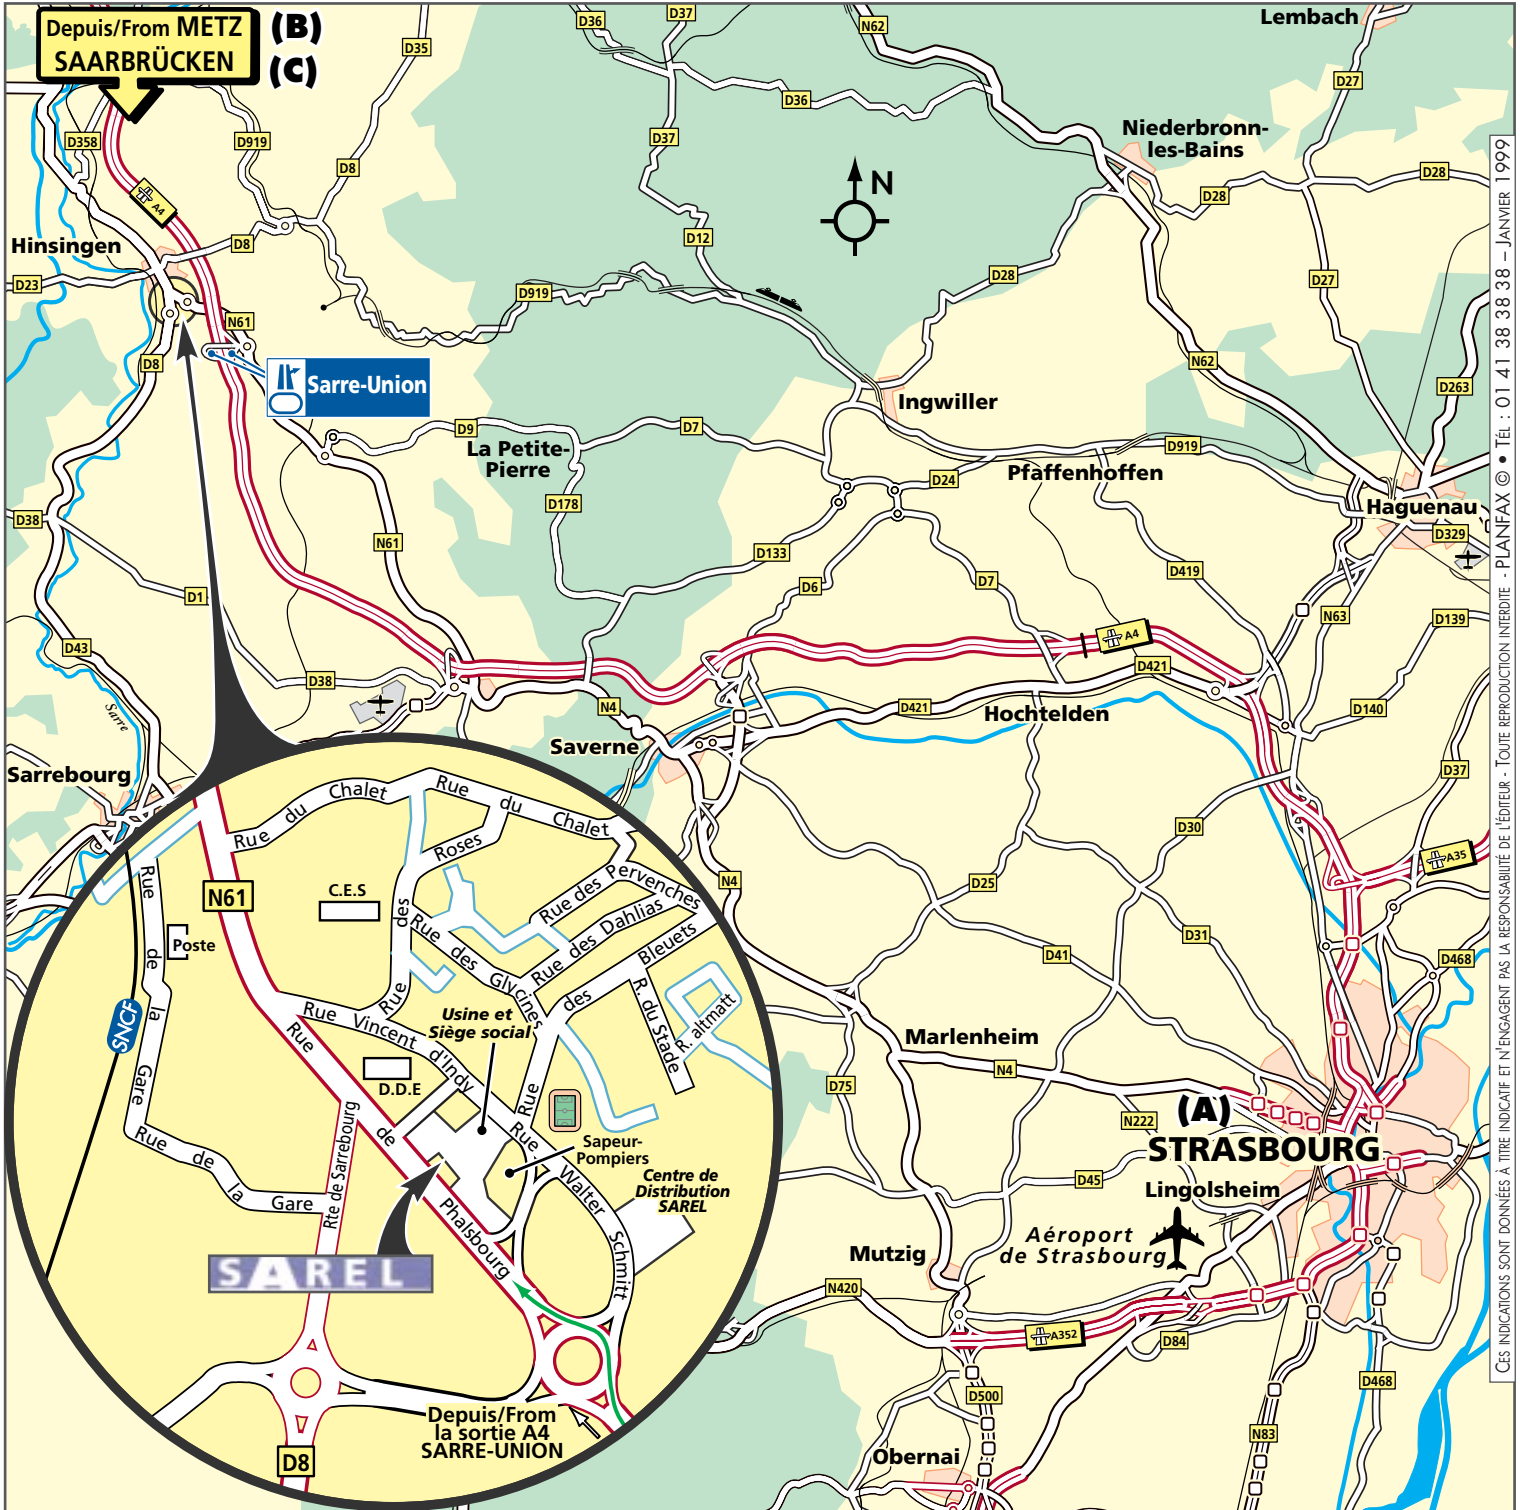

# SAREL

Route de Phalsbourg – BP106  
67269 SARRE-UNION  
Tél. : 33 (0)3 88 01 62 00  
Fax : 33 (0)3 88 00 33 43

Ce plan est disponible sur 36 17 Planfax

- **Depuis A4/AÉROPORT DE STRASBOURG : (A)**  
Suivre la D221 en direction de l'A4. Continuer sur l'A4 en direction STRASBOURG/METZ puis emprunter la sortie SARRE-UNION. Au bout de la bretelle de sortie suivre la N61 direction SARRE-UNION (puis voir loupe).
- **Depuis A4/METZ : (B)**  
Rejoindre l'A4 direction STRASBOURG puis emprunter la sortie SARRE-UNION. Au bout de la bretelle de sortie suivre la N61 direction SARRE-UNION (puis voir loupe).
- **Depuis A32/SAARBRÜCKEN : (C)**  
Rejoindre la direction METZ par l'A32 puis suivre la bifurcation A4/STRASBOURG et emprunter la sortie SARRE-UNION. Au bout de la bretelle de sortie suivre la N61 direction SARRE-UNION (puis voir loupe).

- **From A4/STRASBOURG AIRPORT: (A)**  
Take the D221 towards the A4. Take the A4 towards STRASBOURG/METZ, and exit for SARRE-UNION. At the end of the exit road, take the N61 towards SARRE-UNION (then see zoom).
- **From A4/METZ : (B)**  
Take the A4 towards STRASBOURG, and exit for SARRE-UNION. At the end of the exit road, take the N61 towards SARRE-UNION (then see zoom).
- **From A32/SAARBRÜCKEN : (C)**  
Take the A32 towards METZ. Take the A4/Strasbourg turnoff, and exit for SARRE-UNION. At the end of the exit road, take the N61 towards SARRE-UNION (then see zoom).